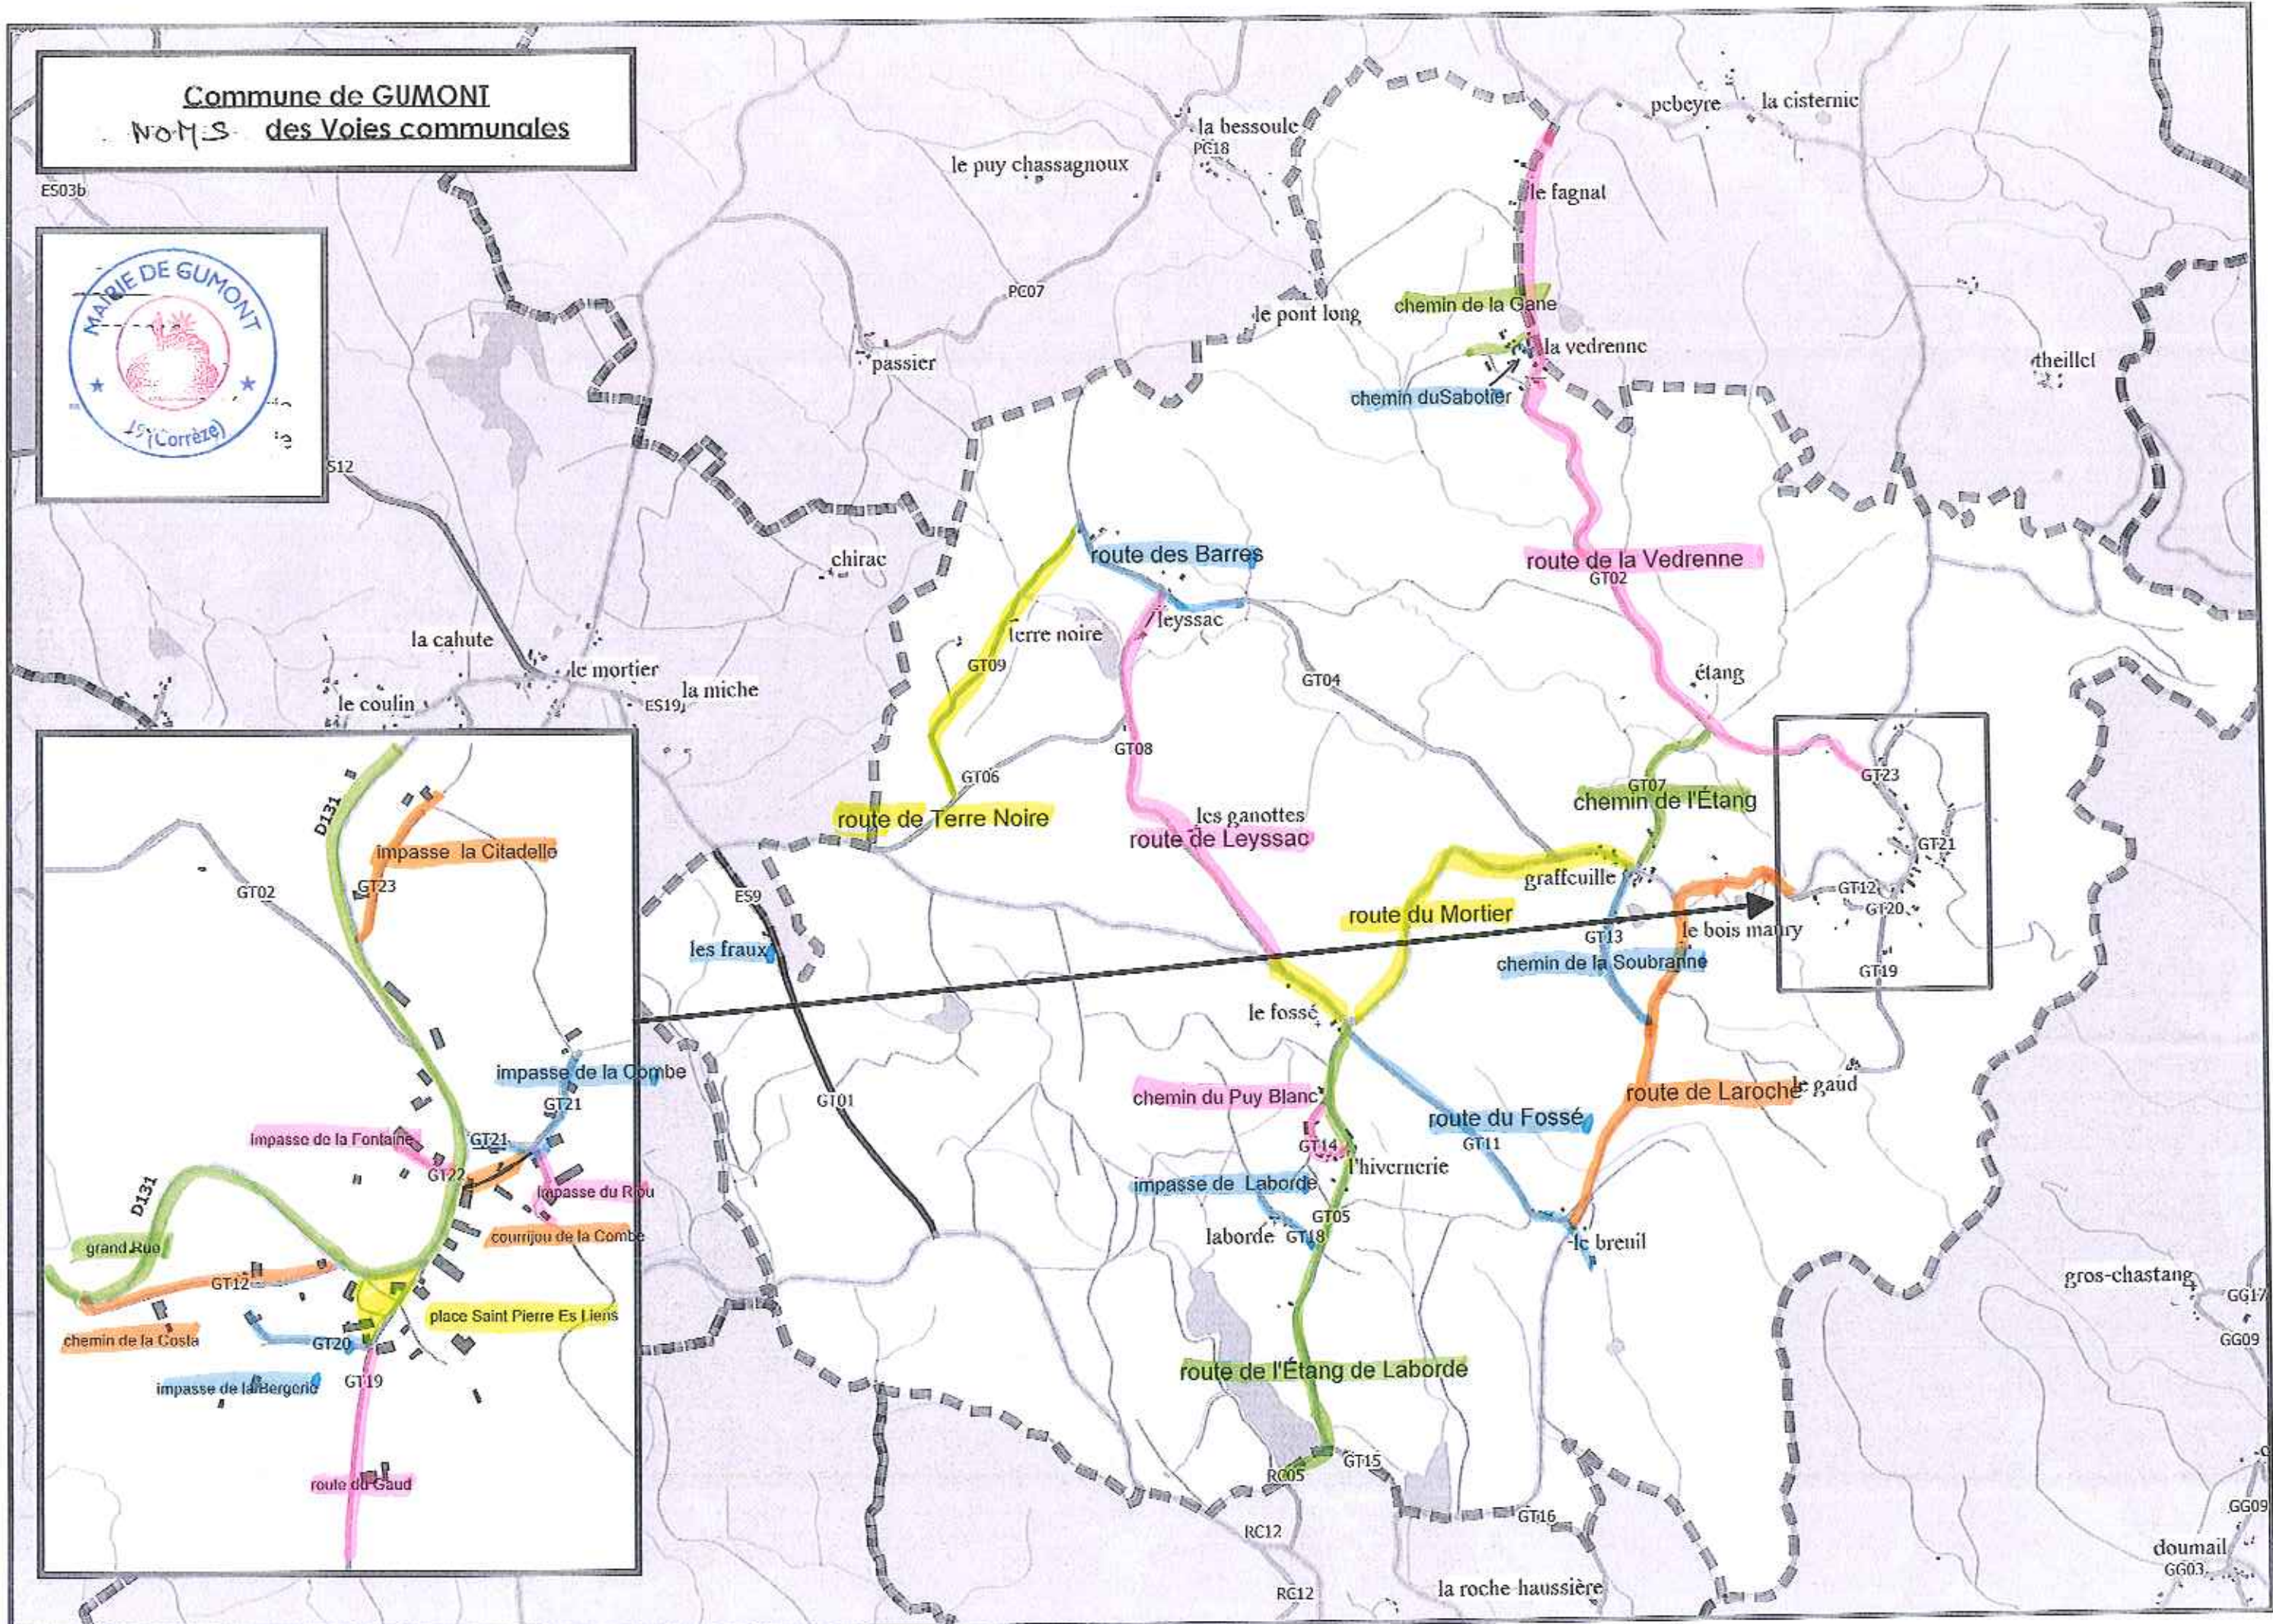

Commune de GUMONT
NOMS des Voies communales

ES03b

S12

GT02

GT23

GT21

GT21

GT22

GT12

GT20

GT19

GT19

le puy chassagnoux

la bessoule
PC18

PC07

passier

le pont long

chemin de la Gane

la vedrenne

chemin du Sabotier

theillet

chirac

route des Barres

terre noire

GT06

route de Terre Noire

GT08

les ganottes
route de Leyssac

GT04

route de la Vedrenne
GT02

étang

chemin de l'Étang
GT07

la cahute

le mortier

la niche
ES19

le coulin

route de Terre Noire

les fraux
ES9

GT01

route du Mortier

graffcuille

chemin de la Soubraine
GT13

le bois maury

route de Laroche

le gaud

le fossé

chemin du Puy Blanc
GT14

route du Fossé
GT11

impasse de Laborde
GT18

laborde
GT05

l'hivercurie

le breuil

route de l'Étang de Laborde

RC05

GT15

RC12

la roche haussière

gros-chastang
GG17

GG09

GG09

doumail
GG03