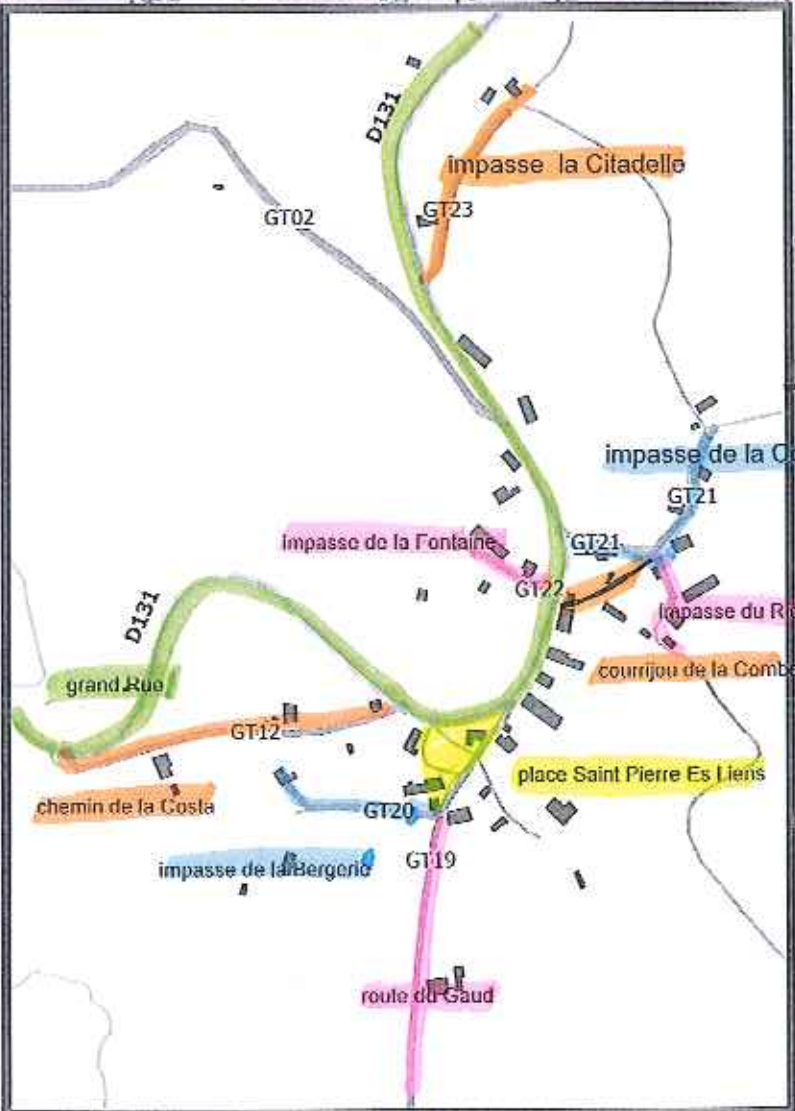

Commune de GUMONT
NOMS des Voies communales

ES03b

S12

GT02

GT23

GT21

GT21

GT22

GT12

GT20

GT19

GT19

le puy chassagnoux

la bessoule
PC18

PC07

passier

le pont long

chemin de la Gane

la vedrenne

chemin du Sabotier

theillet

chirac

route des Barres

terre noire

GT06

route de Terre Noire

GT08

les ganottes
route de Leyssac

GT04

route de la Vedrenne
GT02

étang

chemin de l'Étang
GT07

la cahute

le mortier

la niche
ES19

le coulin

route de Terre Noire

les fraux
ES9

GT01

route du Mortier

graffcuille

chemin de la Soubraine
GT13

le bois maury

route de Laroche

le gaud

le fossé

chemin du Puy Blanc
GT14

route du Fossé
GT11

impasse de Laborde
GT18

laborde
GT05

l'hivercurie

le breuil

route de l'Étang de Laborde

RC05

GT15

RC12

la roche haussière

gros-chastang
GG17

GG09

GG09

doumail
GG03